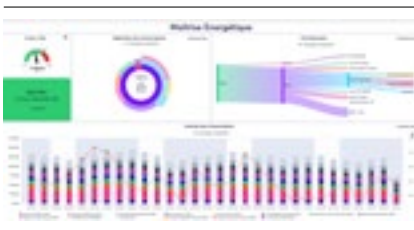

## SYSTÈME INTELLIGENT DE SUIVI ET D'OPTIMISATION DES CONSOMMATIONS ÉNERGÉTIQUES

Jusqu'à **30 %**  
d'économies sur  
vos consommations  
énergétiques

ewatch®  
Partenaire Officiel

- Une seule interface pour suivre en temps réel vos consommations de gaz, électricité et eau
- Alertes intelligentes pour détecter fuites, dérives et surconsommations
- Installation sans-fil, sans interruption et 100 % compatible avec vos équipements
- Solution éprouvée dans l'industrie, le tertiaire et l'hospitalité